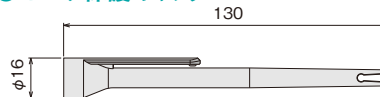

●センサ保護キャップ