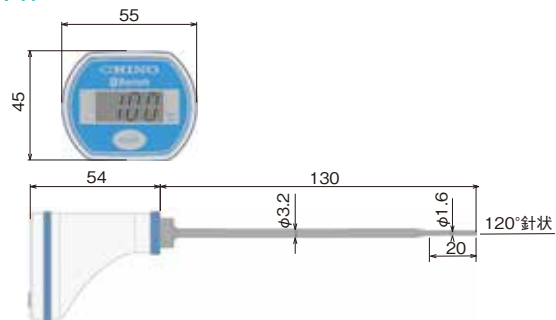

簡単操作ですばやく食品温度を測定できる、
大きな液晶表示の温度計です。

速い

わずか2秒で測定
サーミスタ式温度計の1/5の速さ

無線

Bluetooth®通信で
測定したデータを転送

清潔

水洗いできるウォッシュャブル構造

安心

品質重視の日本製

検査成績書、トレーサビリティ証明書の
発行が可能

仕様

●本体 MF500B

温度測定範囲	-40~260℃
精度定格	測定温度-9.9~99.9℃…±0.5℃±1digit 上記測定温度以外…±1.0℃±1digit (周囲温度 25℃において)
応答性	2秒(90%応答)
センサ部	接地形K熱電対 金属保護管/SUS304
表示部	LCD表示3桁 文字高さ 12mm
表示更新周期	0.5秒
表示分解能	測定温度-9.9~99.9℃…0.1℃ 上記測定温度以外…1℃
使用環境	周囲温度範囲…-10~50℃ 周囲湿度範囲…0~80%rh (ただし結露しないこと)
電池仕様	リチウムポリマ充電電池(内蔵) 充電時間:最大4時間(周囲温度 25℃) 電池寿命:400 サイクル(周囲温度 25℃) ※充電器別売
電池寿命	連続動作5日間(周囲温度 25℃)
オートパワーオフ	5分(キー操作でもオフ可能)
通信仕様	Bluetooth®バージョン 4.1 or later
通信プロトコル	専用 UUID
ケース	材質…PBT 色…DIC G-146相当
キャップ材質	材質…PP 樹脂 色…透明
質量	約60g
保護構造	IP67 防塵防水構造
付属品	センサ保護キャップ

●アプリ(無料ダウンロード)

接続対象OS	iOS 11 以降
同時接続台数	最大2台
測定値転送	スイッチ操作(HOLD時)
データ表示	機器コード(形式)、データ、シリアルナンバー、測定者
測定モード	①スイッチ操作 ②1データ削除機能 最新取込データの削除可能
ファイル保存	csv形式でデータ保存

●充電器 MV9500-B(別売)

充電方式	電磁誘導方式
送信電力	0.35W
充電温度範囲	1~40℃
入力電圧範囲	4.75~5.25V DC(USBコネクタ TYPE A)
保護構造	IP65 相当(USBコネクタ部は除く)
付属品	ACアダプタ

外形寸法

●本体 MF500B

●センサ保護キャップ

●充電器 MV9500-B(別売)