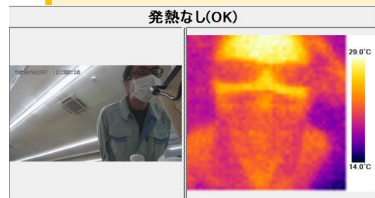

CISAS体表面温度遠隔監視システム

濃厚接触のリスク対策をしながら、遠隔で発熱者をスクリーニングしませんか？
既存のCISASで対応可能な、新たな遠隔監視スタイルを提案します。

テレワークでも監視が可能

クラウド

発熱の疑いのある人を検知時は、
CISASからアラート発報

NG・OK画像を1画面で表示

- ・熱画像
- ・ネットワークカメラ画像
- ・計測した時刻・最高/最低/平均温度

来訪者 ・受付
・守衛所など

体表面温度チェッカ TP-U

- ・発熱スクリーニング
- ・ブザー音

既存のCISASへ増設 (複数台可)

来訪者はTP-Uでチェック
発熱の疑いのある人をスクリーニング

ネットワークカメラ

- ・画像監視
- ・会話

CISAS監視場所

- ・警備室
- ・総務