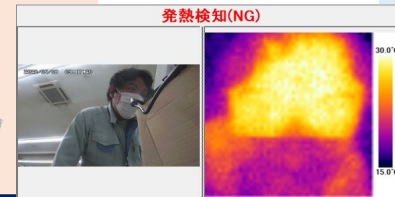

CISAS体表面温度遠隔監視システム

濃厚接触のリスク対策をしながら、遠隔で発熱者をスクリーニングしませんか？
既存のCISASで対応可能な、新たな遠隔監視スタイルを提案します。

テレワークでも監視が可能

クラウド

発熱の疑いのある人を検知時は、
CISASからアラート発報

NG・OK画像を1画面で表示

- ・熱画像
- ・ネットワークカメラ画像
- ・計測した時刻・最高/最低/平均温度

来訪者 ・受付
・守衛所など

体表面温度チェッカ TP-U

- ・発熱スクリーニング
- ・ブザー音

既存のCISASへ増設 (複数台可)

来訪者はTP-Uでチェック
発熱の疑いのある人をスクリーニング

ネットワークカメラ

- ・画像監視
- ・会話

CISAS監視場所

- ・警備室
- ・総務

- ・監視
- ・メール受信
- ・会話、指示

〇〇さん、いらっしゃいませ！
体表面温度が高いようですが、
今日の体調はいかがですか？

発熱の疑いのある人と接触しない！
マイク内蔵のネットワークカメラとPCを使えば、
離れた場所での会話・指示も可能に

こんにちは！
朝は平熱でしたが、
熱が出てきたのかなあ

CHINO

株式会社チーノ

コールセンター お客様相談室

☎ 0120-41-2070