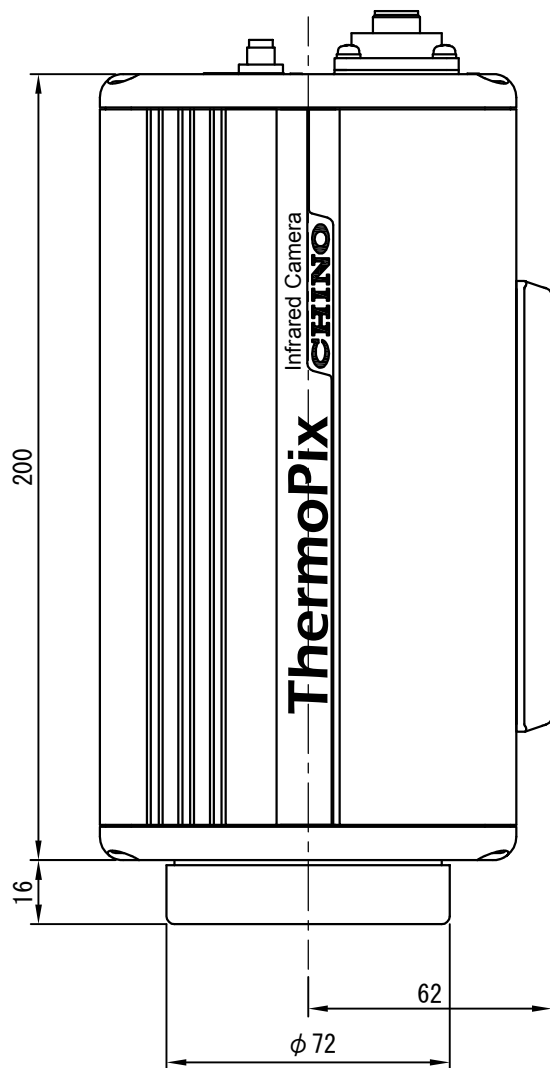

■外形図■

熱画像計測装置カメラ CPA-L12B

水平12° × 垂直9°

重量：約2.3kg