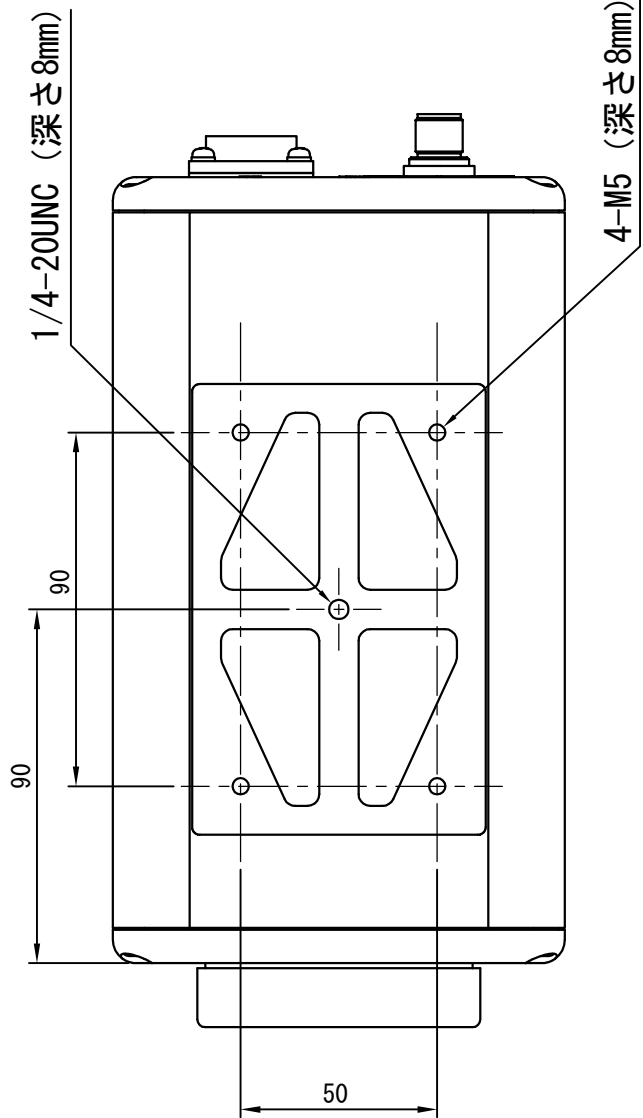

■外形図■

熱画像計測装置カメラ CPA-L12B

水平12° × 垂直9°

重量：約2.3kg