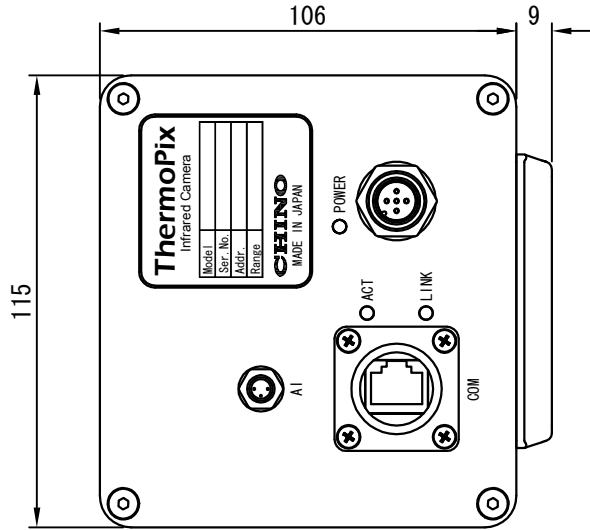

■外形図■

熱画像計測装置カメラ CPA-L12B

水平12° × 垂直9°

重量：約2.3kg