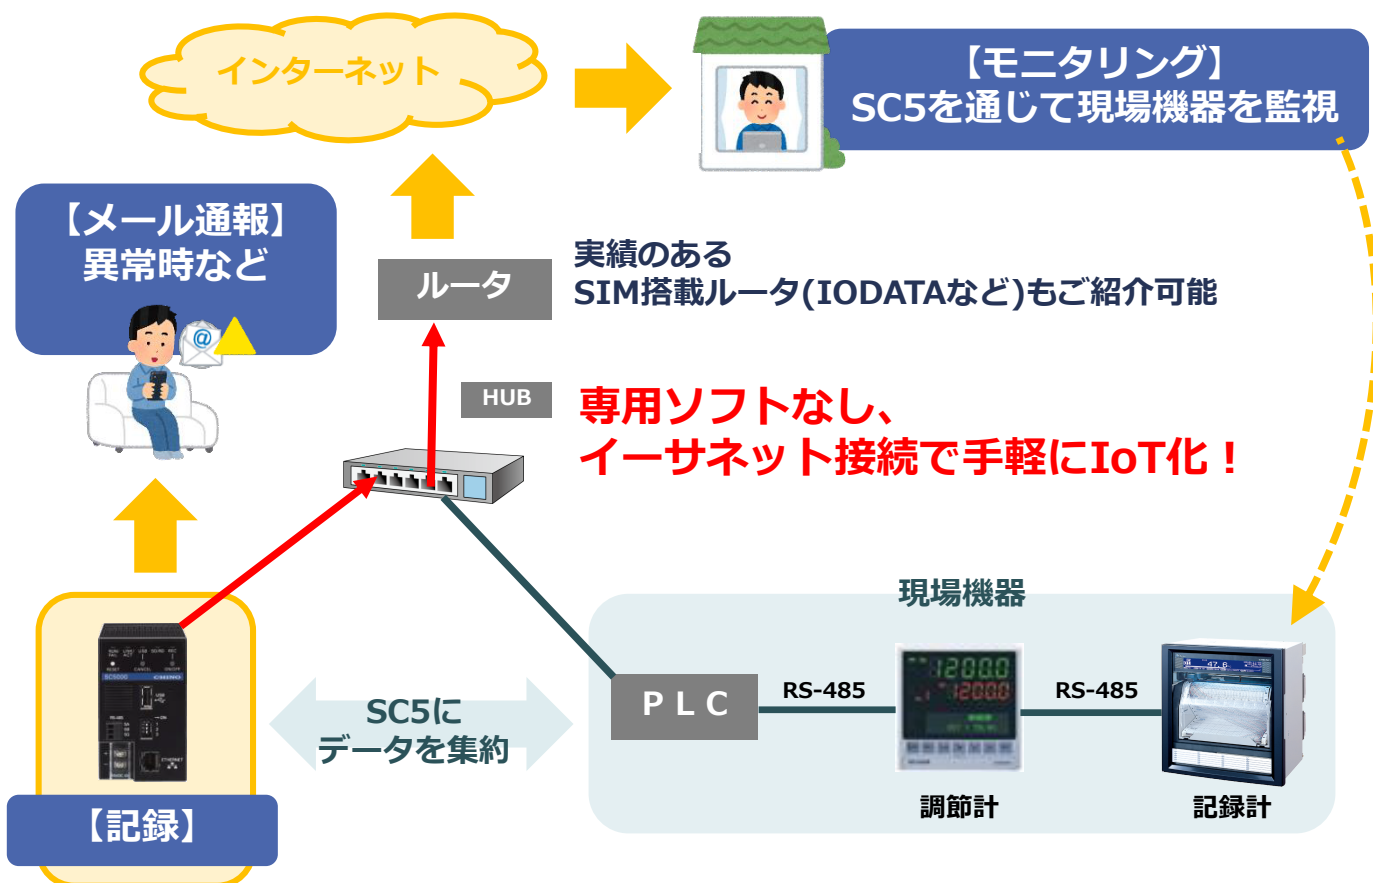

小規模IoT監視を手軽に！ 遠隔監視システムのご案内

テレワークでも現場の設備を監視しませんか？
安価で手軽に監視可能な方法をご紹介します。

Webレコーダ SC5000シリーズ

◆専用ソフト不要

- ・記録しながら、Webブラウザでモニタリング
- ・PC・タブレット端末・スマートフォンから、現場機器やPLCを監視

◆異常時はメール通報

◆既存設備にSC5を追加するだけ

PLCからのデータをSC5へ集約することで、
メーカーの違う各装置・機器も安価・簡単に監視！

データ更新は約 2 秒！ Webブラウザ画面で設定・操作もしやすく

- ◆ **専用ソフト不要！** Webブラウザで設定・操作
- ◆ **各データの名称も自由に設定が可能**
- ◆ **警報の発生もWebブラウザから確認可能**

機器異常 機器異常発生あり○(赤)／発生なし○(青)

警報 発生中または未確認●(赤)／解除後かつ確認後●(青)

メニュー

- Webレコ
- 言語
- リアルタイム
- 数値表示
- 警報表示
- 内部メモリ
- 設定
- 設定ファイル
- 仕様

名称

Webレコーダ

機器センタ 1 F	機器センタ 2 F	機器センタ 3 F	A 棟管理	A 棟倉庫東	A 棟基板検査
16.7 °C	21.3 °C	15.8 °C	20.6 °C	22.0 °C	21.9 °C

2020年1月10日 10:20:42

2020/01/10 10:20:40					
2020/01/10 10:20:30					
2020/01/10 10:20:20					
2020/01/10 10:20:10					
2020/01/10 10:20:00					
2020/01/10 10:19:50					
2020/01/10 10:19:40					
2020/01/10 10:19:30					
2020/01/10 10:19:20					
2020/01/10 10:19:10					
2020/01/10 10:19:00					
2020/01/10 10:18:50					
2020/01/10 10:18:40					
2020/01/10 10:18:30					
2020/01/10 10:18:20					
2020/01/10 10:18:10					
2020/01/10 10:18:00					